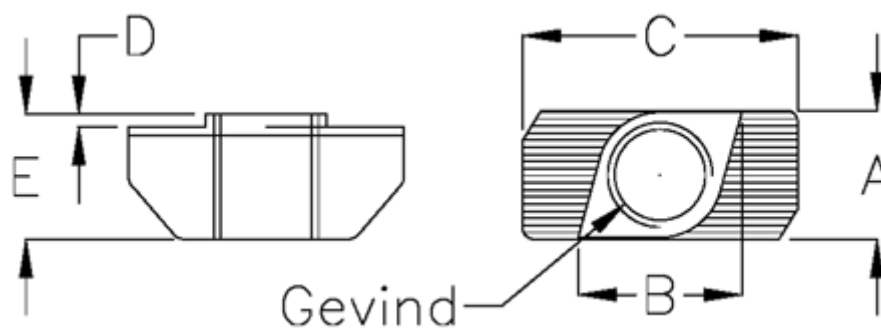

Varenummer: 0581421026
Beskrivelse: Hepco MCS T-møtrik 1-242-1026
str M6 (slids 8)

Mål

A	= 7.9
B	= 7.9
C	= 16.3
D	= 1.4
E	= 6.2
Gevind	= M6
Vægt (kg)	= 0.004